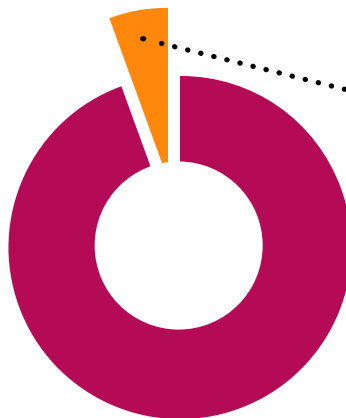

57 543
Demandeurs d'emploi
cat. ABC **BOETH*** Île-de-France

953 278
Demandeurs d'emploi
cat. ABC Île-de-France

Soit une moyenne
régionale de

Demandeurs d'emploi en fin de mois **BOETH*** Île-de-France

Évolution
sur 1 trimestre