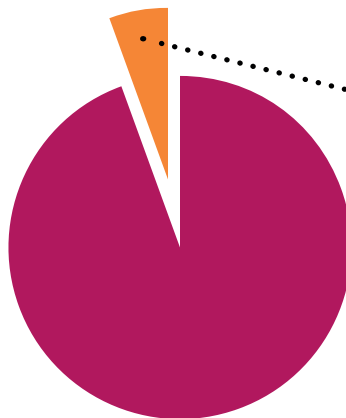

60 517
Demandeurs d'emploi
cat. ABC **BOETH*** Île-de-France

973 947
Demandeurs d'emploi
cat. ABC Île-de-France

Soit une moyenne
régionale de

Demandeurs d'emploi en fin de mois **BOETH*** Île-de-France

Évolution
sur 1 trimestre